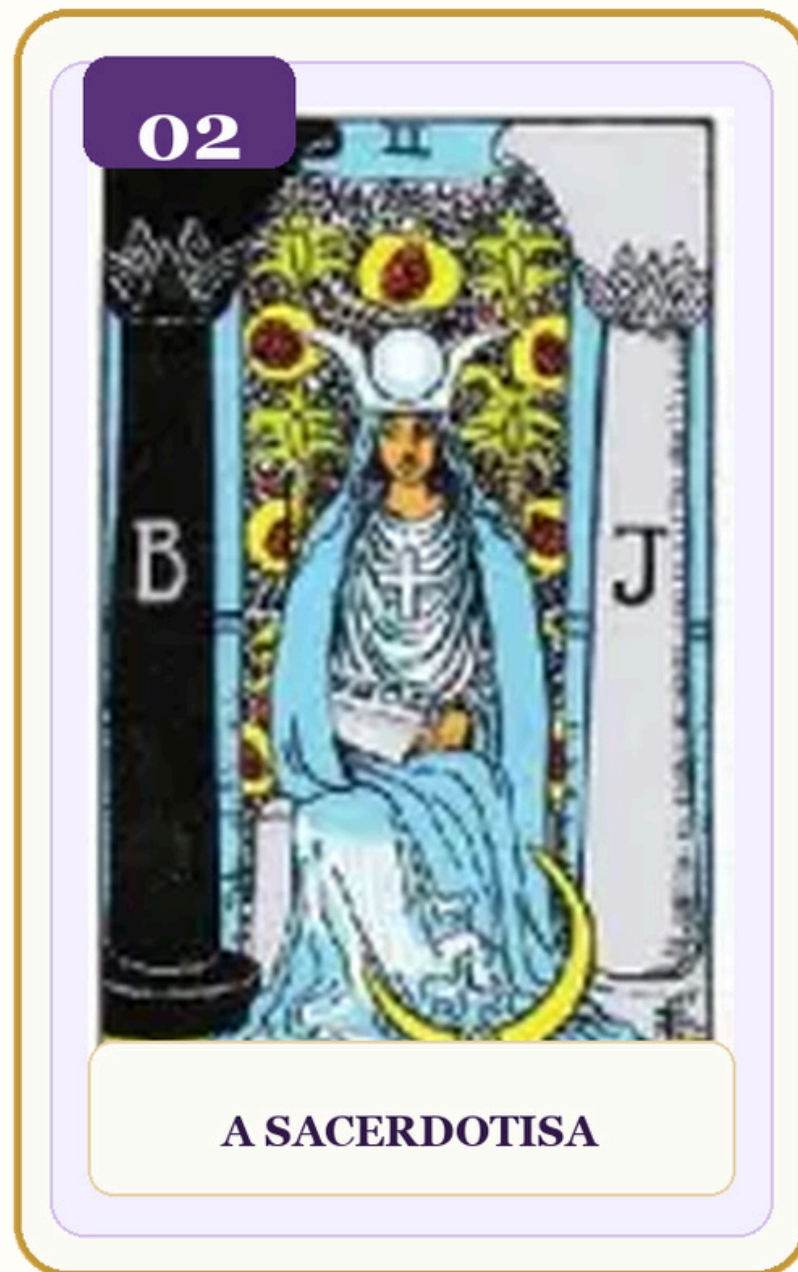

Como calcular: Some 10 (Ano 2026) + Dia de nascimento + Mês de nascimento.

10 (Ano 2026)

+

Dia de nascimento

+

Mês de nascimento

=

16 (A TORRE)

Exemplo: 1 + 0 + 1 + 6 + 0 + 8 = 16 (A TORRE)

OBS: (Se durante a soma o resultado for acima de 22. Somamos os dígitos até chegar entre 0 ou 22 para chegarmos no (LOUCO)).

01

O MAGO

01 - O MAGO: Ano de potencial máximo. A Roda traz a oportunidade e você tem todas as ferramentas. Não espere mais; a energia do Mago pede ação imediata para criar sua nova realidade.